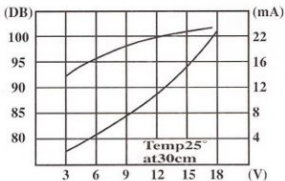

### 壓電蜂鳴片 KC2310L/P

項 目	內 容	規 格
1.	Rated Voltage	12 V
2.	Operating Voltage	3-28 V
3.	Rated Current	15 mA
4.	Min. Sound output(30cm)	85 dB
5.	Resonant Frequency	3000±500 Hz
6.	Tone Nature	single
7.	Lead Pin Material	UL 1007 AWG 28
8.	Housing Material	ABS
9.	Operating Temp.	-20~+60 °C
10.	Storage Tem.	-30~+70 °C
11.	Weight	8g

DIMENSIONS: mm