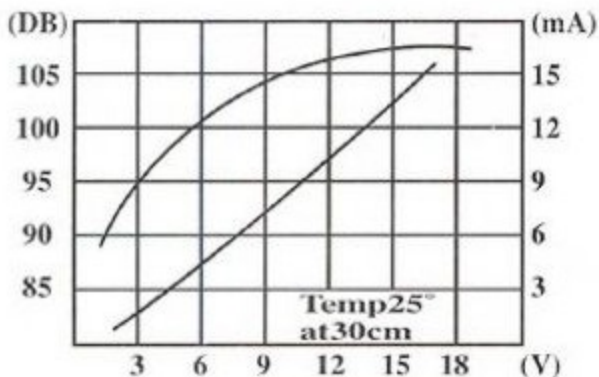

規 格 書 SPECIFICATIONS

壓電蜂鳴片 KC2925

項 目	內 容	規 格
1.	Rated Voltage	12 V
2.	Operating Voltage	3-16 V
3.	Rated Current	15 mA
4.	Min. Sound output(30cm)	95 dB
5.	Resonant Frequency	3700±500 Hz
6.	Tone Nature	single
7.	Lead Pin Material	UL 1007 AWG 26
8.	Housing Material	ABS
9.	Operating Temp.	-20~+60 °C
10.	Storage Tem.	-30~+70 °C
11.	Weight	15 g

DIMENSIONS: mm