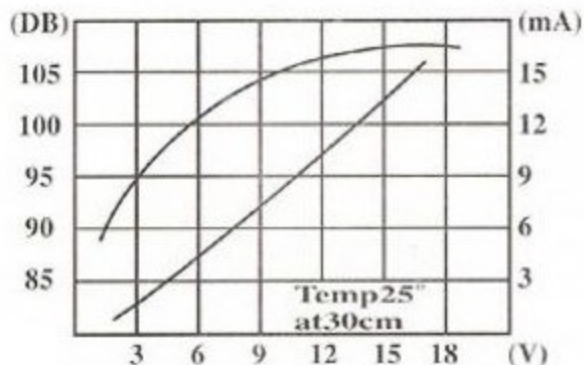

規 格 書 SPECIFICATIONS

壓電蜂鳴片 KC3015L

項 目	內 容	規 格
1.	Rated Voltage	12 V
2.	Operating Voltage	3-16 V
3.	Rated Current	15 mA
4.	Min. Sound output(30cm)	95 dB
5.	Tone Nature	single
6.	Lead Pin Material	UL 1007 AWG 26
7.	Housing Material	ABS
8.	Operating Temp.	-20~+60 °C
9.	Storage Tem.	-30~+70 °C
10.	Weight	15 g

DIMENSIONS: mm